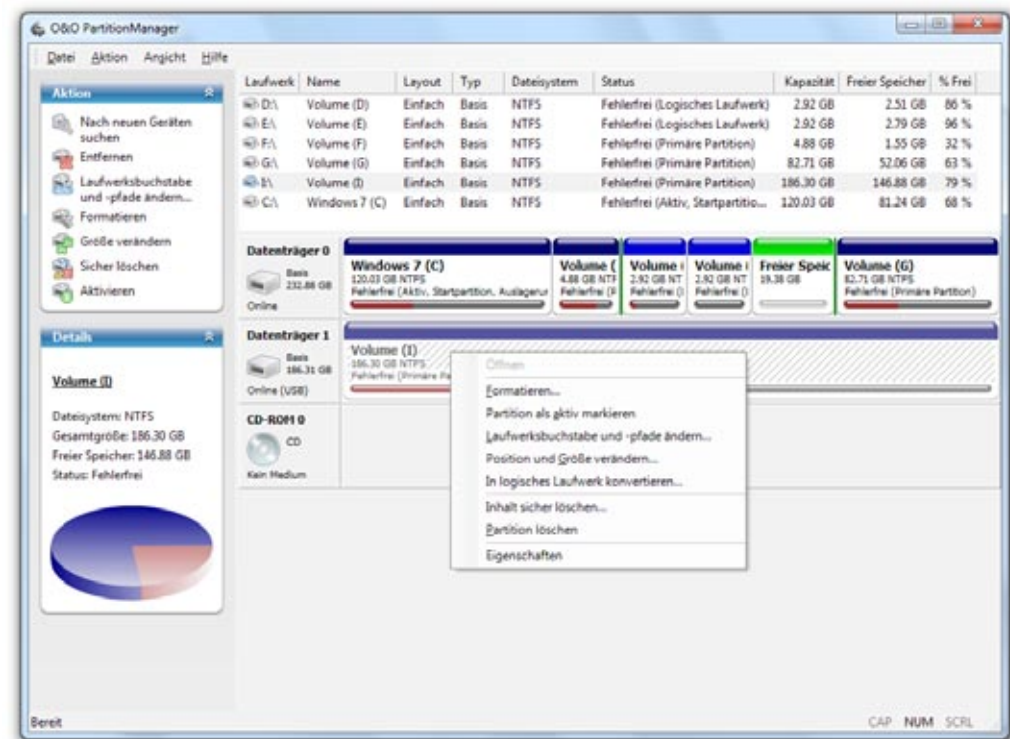

- Partitionen anlegen, löschen, vergrößern und verkleinern
- Unterstützung von allen Laufwerkstypen, auch MBR-, dynamische- und GPT-Datenträger
- Konvertierung zwischen logischen und primären Partitionen
- Enthält führende Technologien von O&O Defrag und O&O SafeErase
- Vereinfachte Benutzerführung
- Start-CD auf Windows basierend, inklusive Systemrettungstools
- Ausführliche Anzeige der Eigenschaften von Disks und Volumes
- Anzeige der S.M.A.R.T.-Daten der Laufwerke mit Informationen zu Oberflächenfehlern und geschätzter Lebensdauer