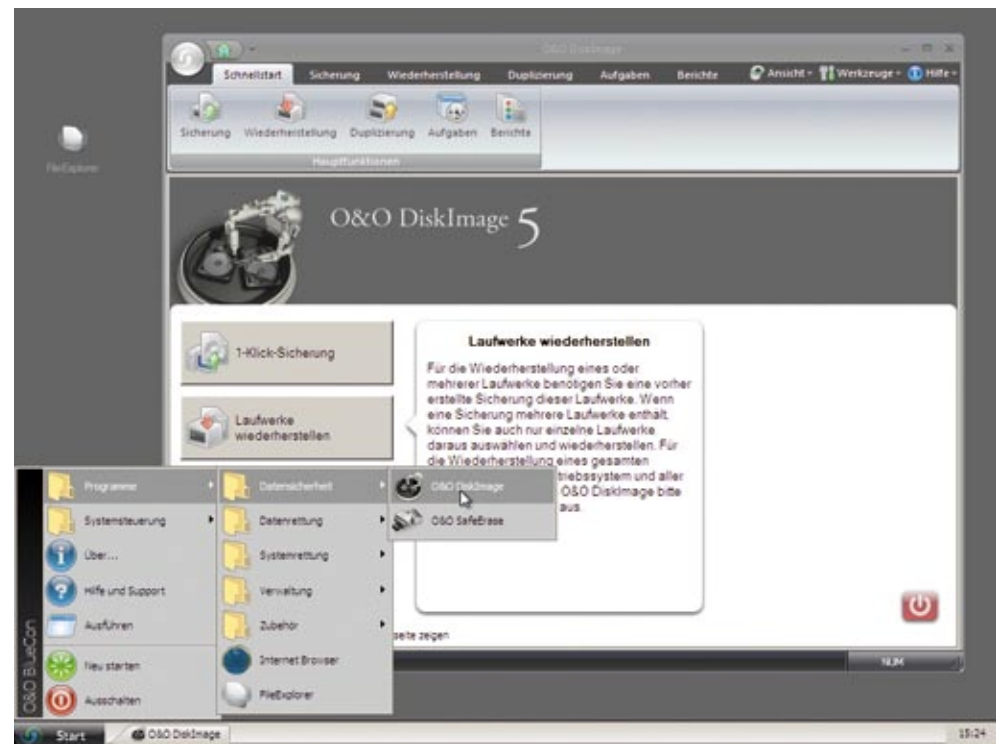

- Fehlersuche - O&O EventViewer und O&O CheckDisk
- Wiederherstellen versehentlich gelöschter Daten Neu
- Entdecken von Systemkomponenten und laden der Treiber Neu
- Unkomplizierte Partitionierung der Festplatte Neu
- Sichern und Wiederherstellen Ihrer Daten Neu
- Bearbeitung von Treiberproblemen und Diensten
- Beseitigung von Windows-Fehlern
- Neusetzen von Kennwörtern
- Auffinden und Entfernen von Daten
- Sicheres Löschen von Datenträgern
- Beseitigung von Windows-Fehlern (nur Windows XP)