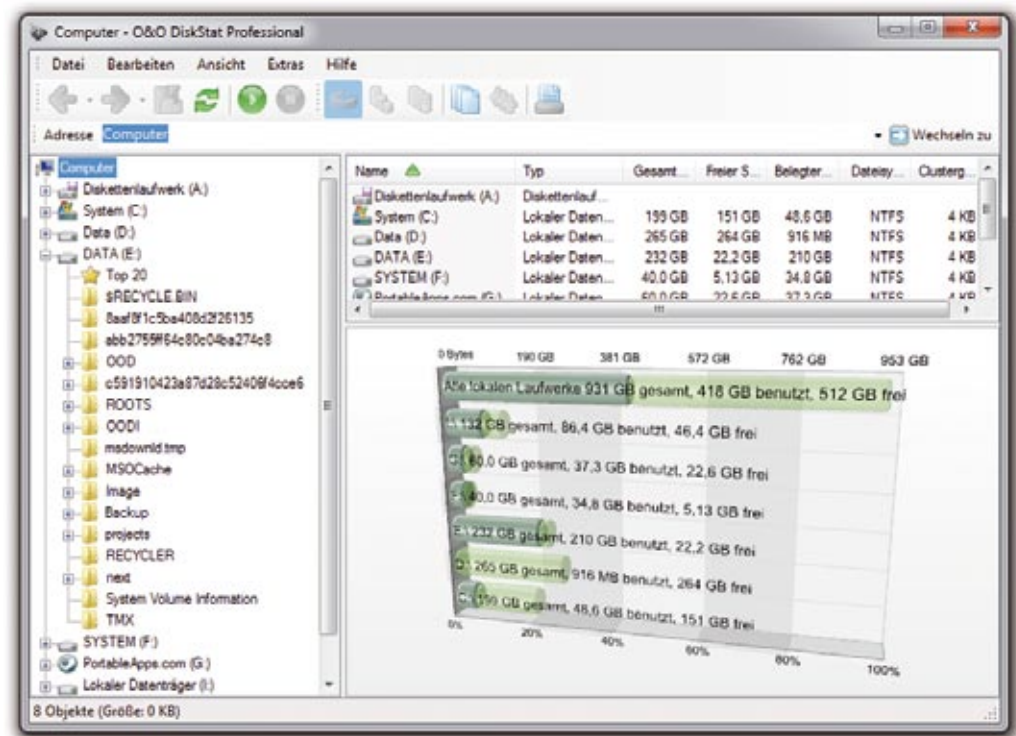

- Einfaches Finden der größten Speicherplatzverbraucher
- Schnelle Analyse der Dateisystemstruktur
- Unterstützt alle internen und externen Laufwerke
- Intuitive und ansprechende Darstellung der Datei- und Ordnerstruktur
- Volle Unterstützung von 64-Bit-Systemen
- Überarbeitete grafische Darstellung in der Benutzungsoberfläche