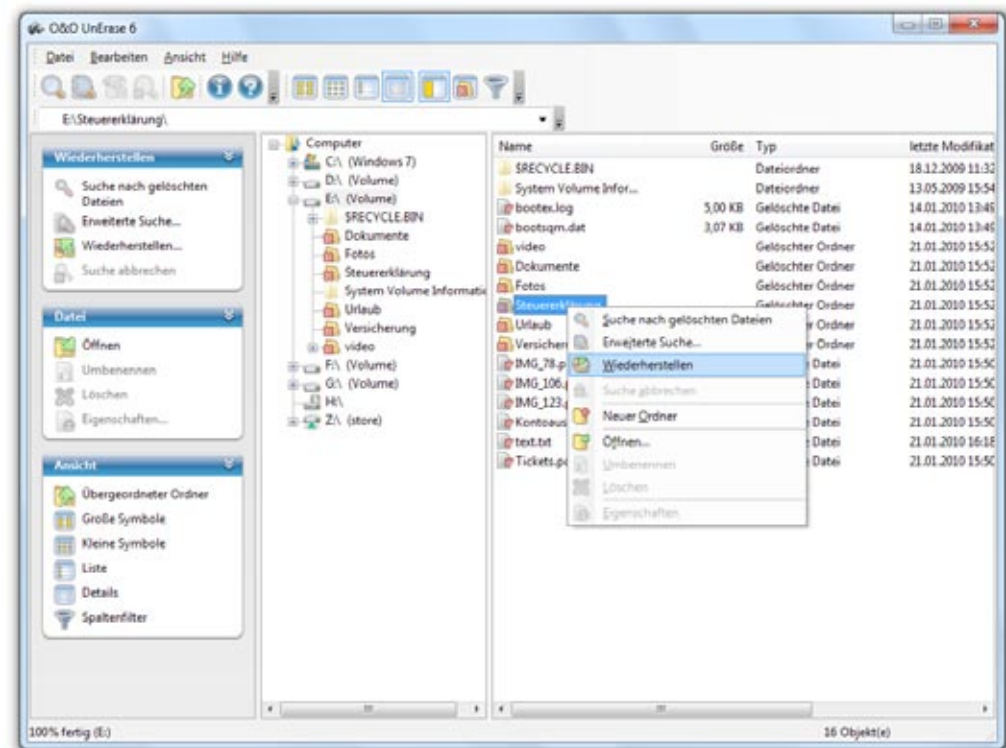

- Auffinden von gelöschten Dateien und Verzeichnissen
- Unterstützt alle von Windows erkannten Festplatten, Wechsellaufwerke und Speicherkarten
- Unterstützung aller Windows-Dateisysteme
- Erweiterte Optionen für genaue Suche nach gelöschten Dateien
- Wiederherstellung auf Netzlaufwerken
  (Freigaben und UNC-Pfade)
- Textsuche innerhalb von Dateien, auch Unicode-Texte werden erkannt
- Benutzungsoberfläche im Windows-Explorer-Stil
- Keine Einschränkung in der Anzahl der wiederherstellbaren Dateien