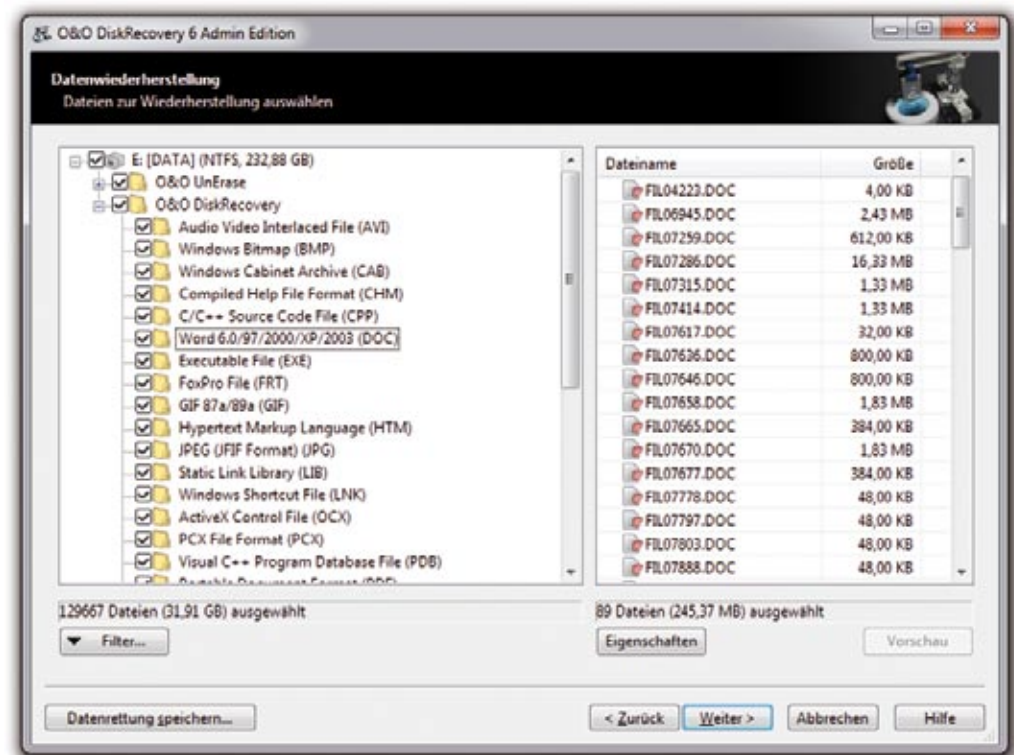

- Verarbeitung von mehr als 350 Dateitypen und ca. 300 unterschiedlichen Dateierweiterungen
- Tiefensuche nach Dateien auf zerstörten Partitionen und Datenträgern
- Formatierte oder strukturell beschädigte Partitionen finden
- Überarbeiteter Assistent für die Suche und Wiederherstellung
- Unterstützt alle von Windows erkannten Festplatten, Wechsellaufwerke und Speicherkarten
- Unterstützung aller Windows-Dateisysteme
- Programmstart von portablen Datenträgern möglich
- Schnelle Suche nach Dateien
- Vorschau für Bild- und Textdateien
- Keine unnötige Wiederherstellung von bereits vorhandenen Dateien
- Suche und Wiederherstellung auch von besonders kleinen Dateien
- Einfache Einbindung von Datensicherungen