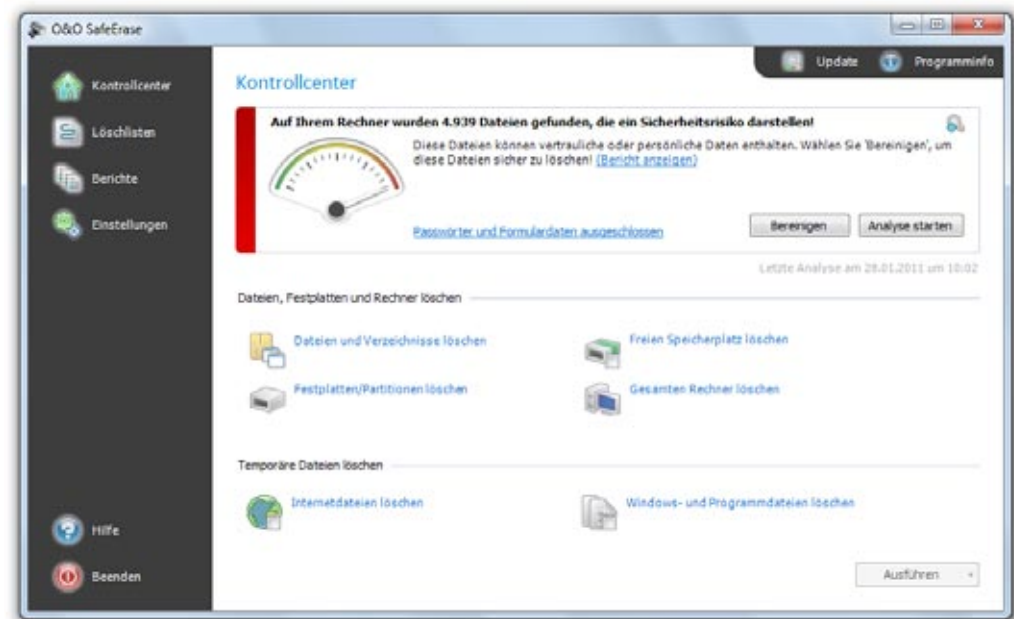

- Durchsuchen des Rechners nach unsicher gelöschten Dateien
- Detaillierter Bericht über alle gefundene Dateien
- Fünf Methoden zum sicheren Löschen Ihrer vertraulichen Daten
- Einfaches Überschreiben der Daten mit Nullen (sehr schnelles Löschen)
- Sicheres Löschen von Dateien, Verzeichnissen
- Sicheres Verschieben von Dateien und Verzeichnissen
- Sicheres Löschen aller temporärer System- und Benutzerdaten
- Sicheres Löschen von Daten der aktuell gängigen Internet-Browser
- Sicheres Leeren des Windows-Papierkorbs
- Sicheres Löschen des freien Speichers eines formatierten Laufwerks
- Sicheres Löschen von einzelnen Laufwerken
- Sicheres Löschen von gesamten Festplatten
- Sicheres Löschen von einzelnen Systemlaufwerken auch ohne Bootmedium
- Sicheres Löschen des gesamten Rechners ohne Bootmedium
- Detaillierte Berichte als Nachweis des Löschvorgangs
- Unterstützung von Multikern-Prozessoren
- Komplette Integration in den Windows-Explorer