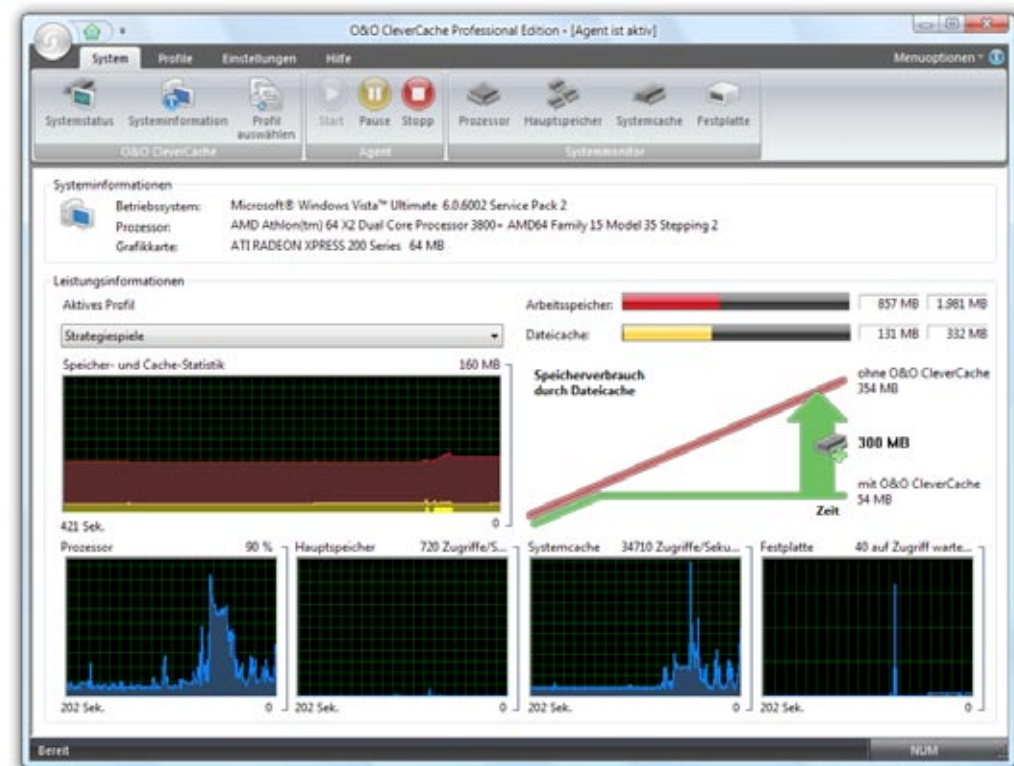

- Dateicache-Verwaltung für Windows
- Mem-O-Free für mehr verfügbaren Hauptspeicher
- Mem-O-Safe für erhöhte Sicherheit bei Systemausfall
- O&O-AutoSense-Profile zur automatischen Speicheroptimierung
- Erweiterte Profilverwaltung
- Überwachung der wichtigsten Systemkomponenten wie CPU, Speicher etc.
- Überarbeitete Benutzungsoberfläche mit übersichtlicher Multifunktionsleiste
- Statistische Auswertung der Speicherauslastung
- Steuerung und Überwachung über den Infobereich
- Detaillierte Speichernutzungs- und Cache-Statistiken