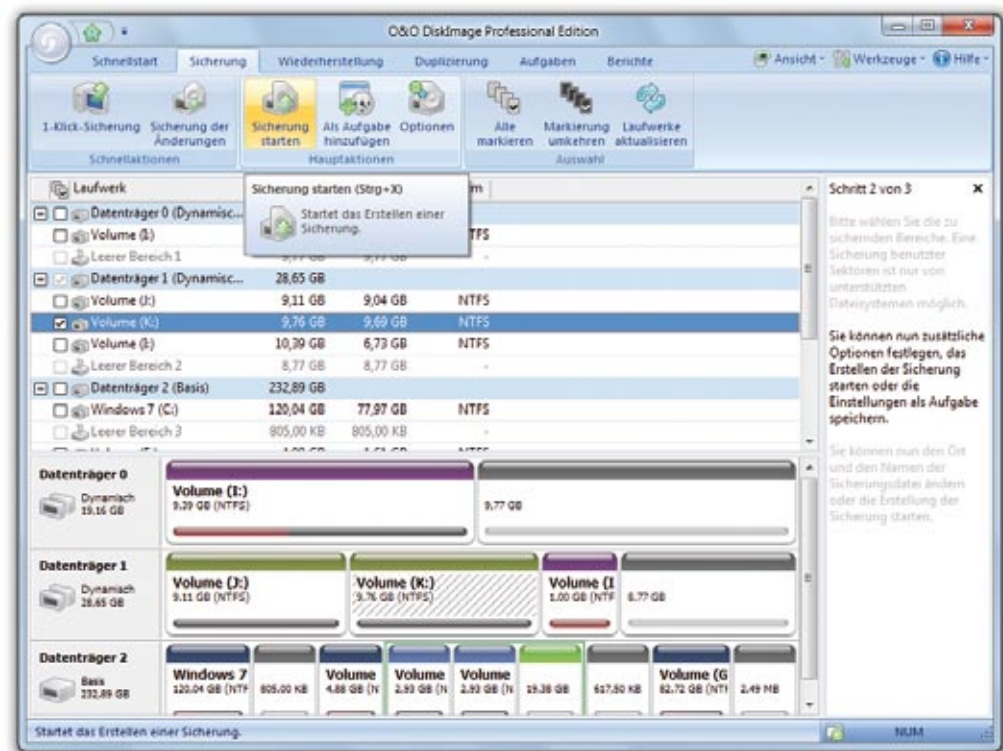

- Sicherung einzelner Partitionen und ganzer Rechner
- Wiederherstellung und Duplizierung
- Hardwareunabhängige Wiederherstellung (M.I.R.)
- 1-Klick-Sicherung
- Aufgabenassistent für regelmäßige Sicherungen
- Start-CD auf Windows basierend, inklusive Systemrettungstools
- Sicherung der Änderungen (differenziell und inkrementell)
- Forensische und direkt forensische Sicherungen
- Nachladen von zusätzlichen Treibern möglich
- Verschiedene Kompressions- und Verschlüsselungsverfahren
- Einbinden der Sicherung als virtuelles Laufwerk
- Änderung von Computernamen und SID
- Verarbeiten von Microsoft Virtual PC Disks (VHD)
- E-Mail-Benachrichtigung bei Aktionen
- Informationsleiste mit Hilfethemen
- Umfangreiche Brennfunktion auf CD/DVD/Blu-ray/HD-DVD