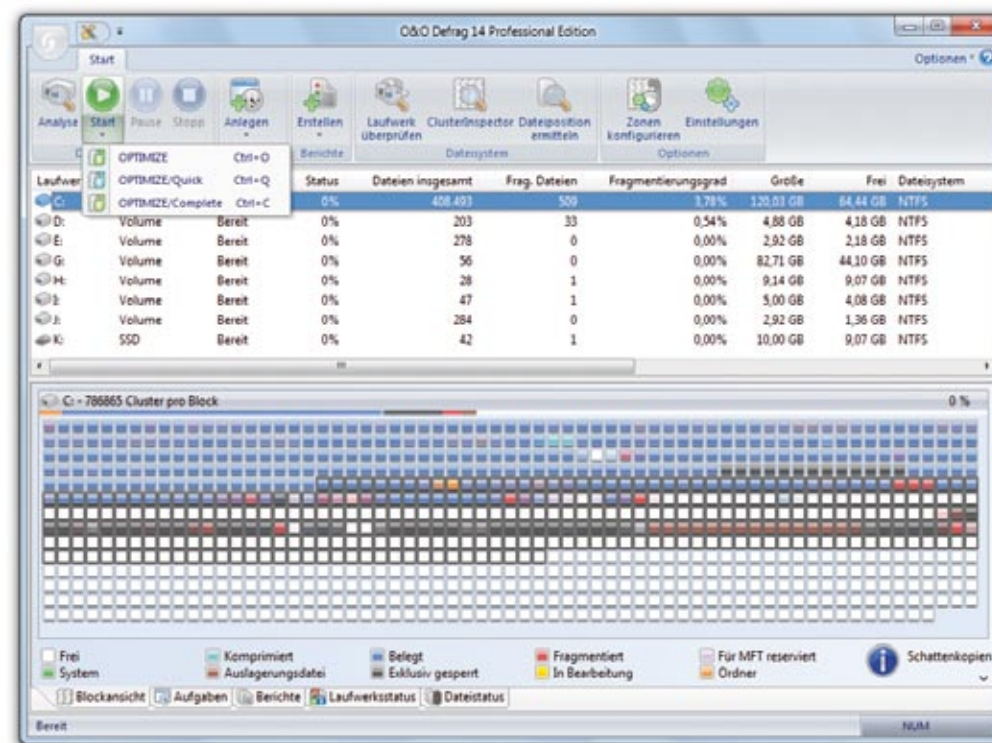

- Schnellkonfiguration für vereinfachten Einstieg **Neu**
- Aufgabenassistent für die Zeitplanung von Defragmentierungen
- 1-Klick-Defrag zur vollautomatischen Defragmentierung
- Drei zonenoptimierte Defragmentierungsmethoden
- O&O ActivityMonitor für Ressourcenverwaltung **Neu**
- Separate Geschwindigkeitszonen zur optimalen Dateianordnung **Neu**
- Erweiterte Berichterstattung zur Performance-Entwicklung **Neu**
- Hintergrundüberwachung und Anzeige von Datei- und Laufwerksstatus **Verbessert**
- Bildschirmschonermodus: Optimiert Ihren PC bei Arbeitspausen
- Power Management für Netbooks und Notebooks
- Herstellerunabhängige Optimierung von Solid State Drives (SSDs) **Neu**